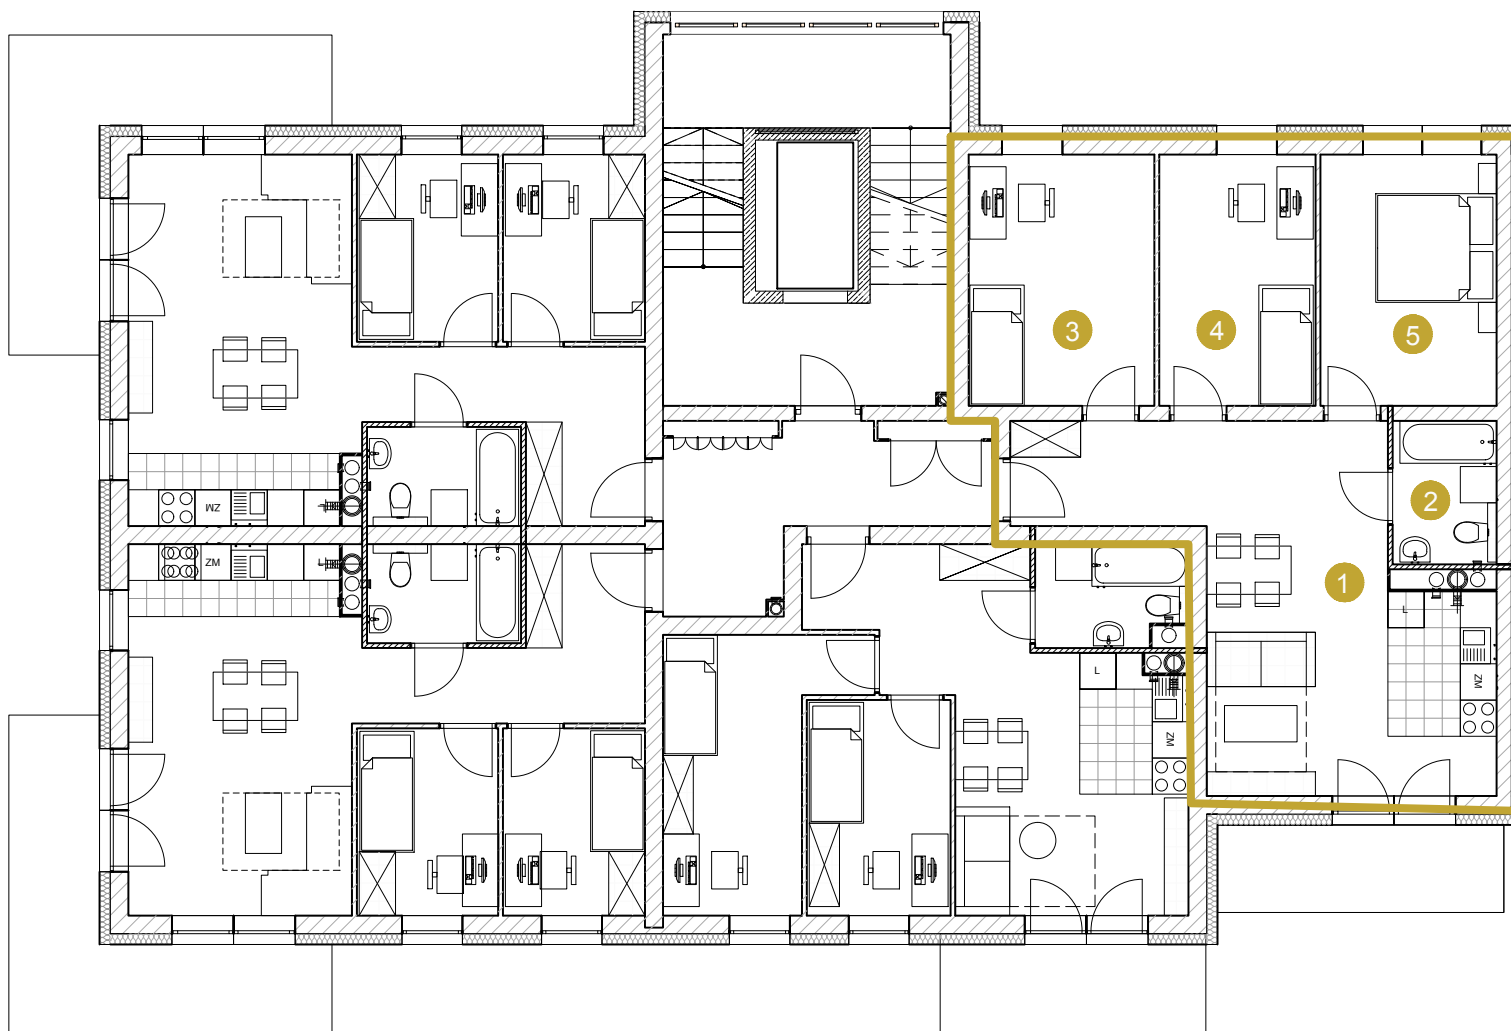

A1-5 MIESZKANIE 4-POKOJOWE 70,16 m²

A1-5

Budynek	A1
Piętro	1
Mieszkanie	5
Liczba pokoi	4

Pomieszczenia

1. Hall / salon / kuchnia	30,38 m ²
2. Łazienka	4,09 m ²
3. Pokój	12,79 m ²
4. Pokój	10,77 m ²
5. Pokój	12,13 m ²

Powierzchnia użytkowa 70,16 m²

KONTAKT DO DZIAŁU SPRZEDAŻY: +48 509 241 540

info@osiedlevidok.com.pl

www.osiedlevidok.com.pl

Przedstawione wymiary dotyczą projektu budowlanego

Docelowe wielkości mogą się różnić