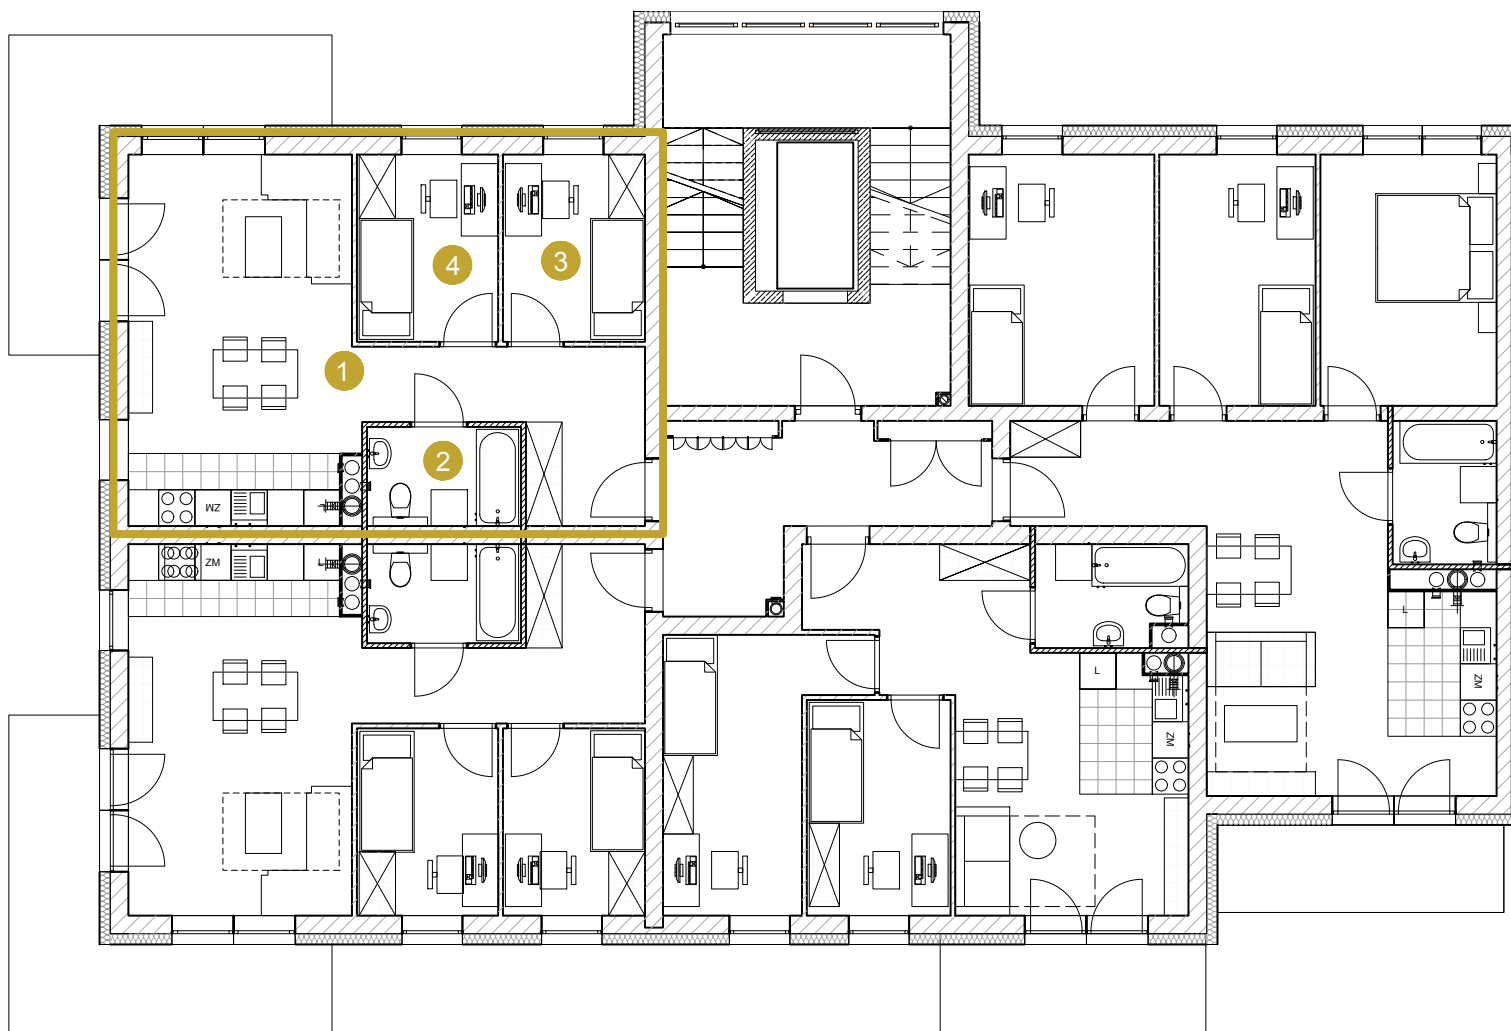

A1-16 MIESZKANIE 3-POKOJOWE 50,77 m²

A1-16

Budynek	A1
Piętro	3
Mieszkanie	16
Liczba pokoi	3

Pomieszczenia

1. Hall / salon / kuchnia	32,05 m ²
2. Łazienka	4,18 m ²
3. Pokój	7,29 m ²
4. Pokój	7,25 m ²

Powierzchnia użytkowa 50,77 m²