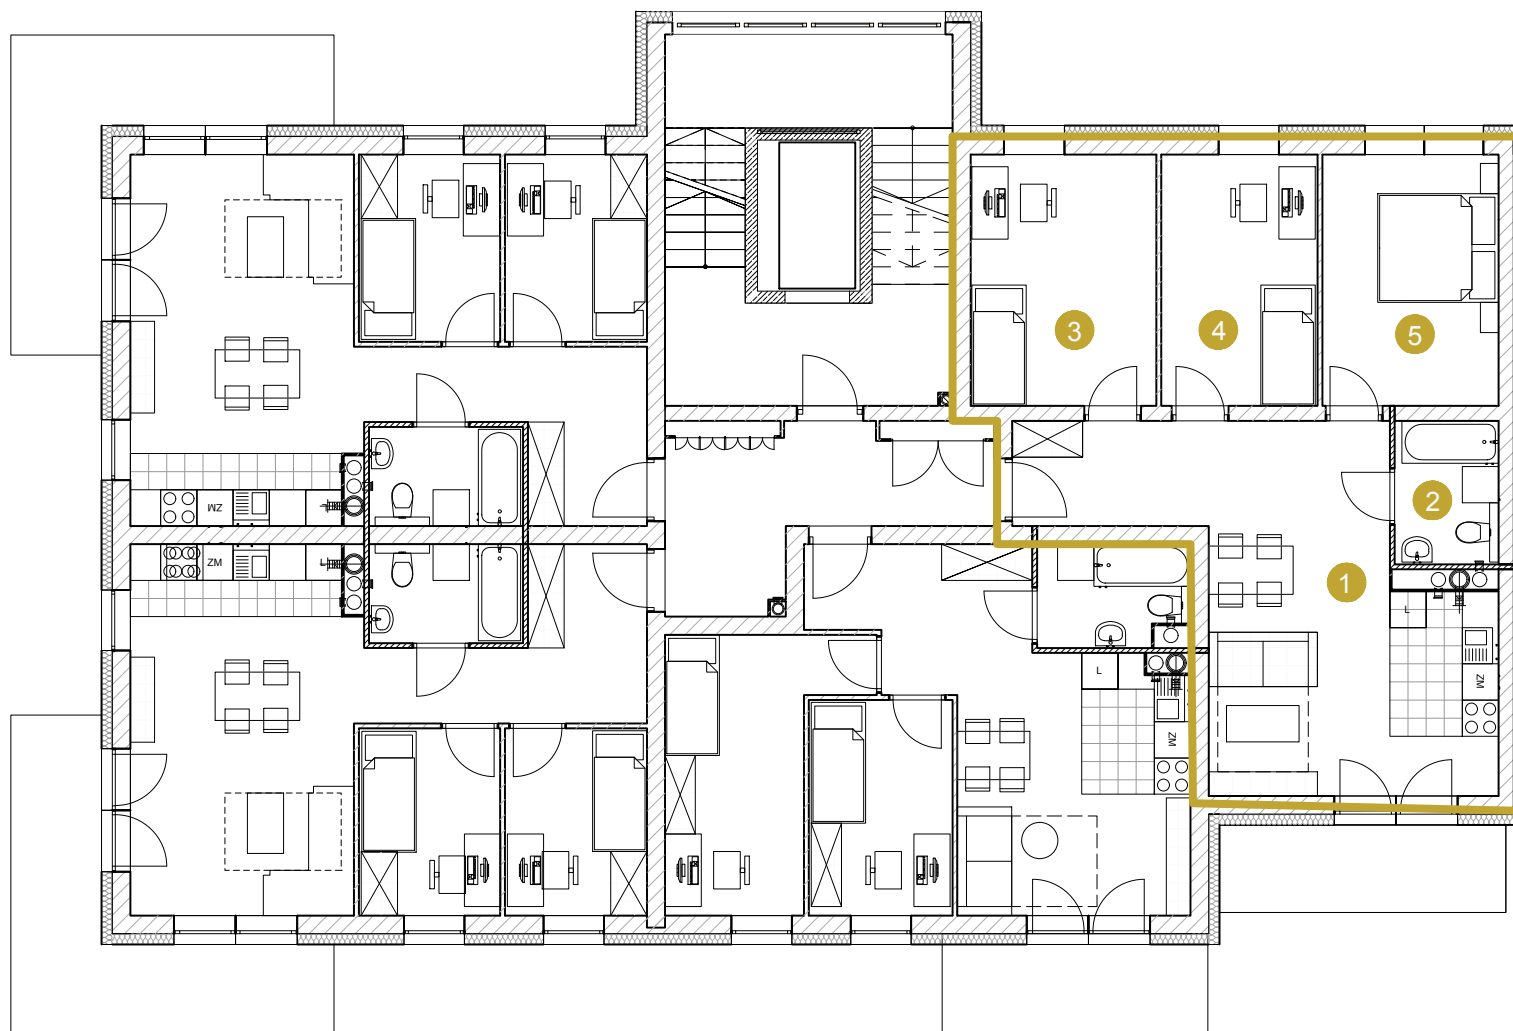

A1-13 MIESZKANIE 4-POKOJOWE 70,16 m²

A1-13

Budynek	A1
Piętro	3
Mieszkanie	13
Liczba pokoi	4

Pomieszczenia

1. Hall / salon / kuchnia	30,38 m ²
2. Łazienka	4,09 m ²
3. Pokój	12,79 m ²
4. Pokój	10,77 m ²
5. Pokój	12,13 m ²

Powierzchnia użytkowa 70,16 m²

KONTAKT DO DZIAŁU SPRZEDAŻY: +48 509 241 540

info@osiedlevidok.com.pl

www.osiedlevidok.com.pl

Przedstawione wymiary dotyczą projektu budowlanego

Docelowe wielkości mogą się różnić