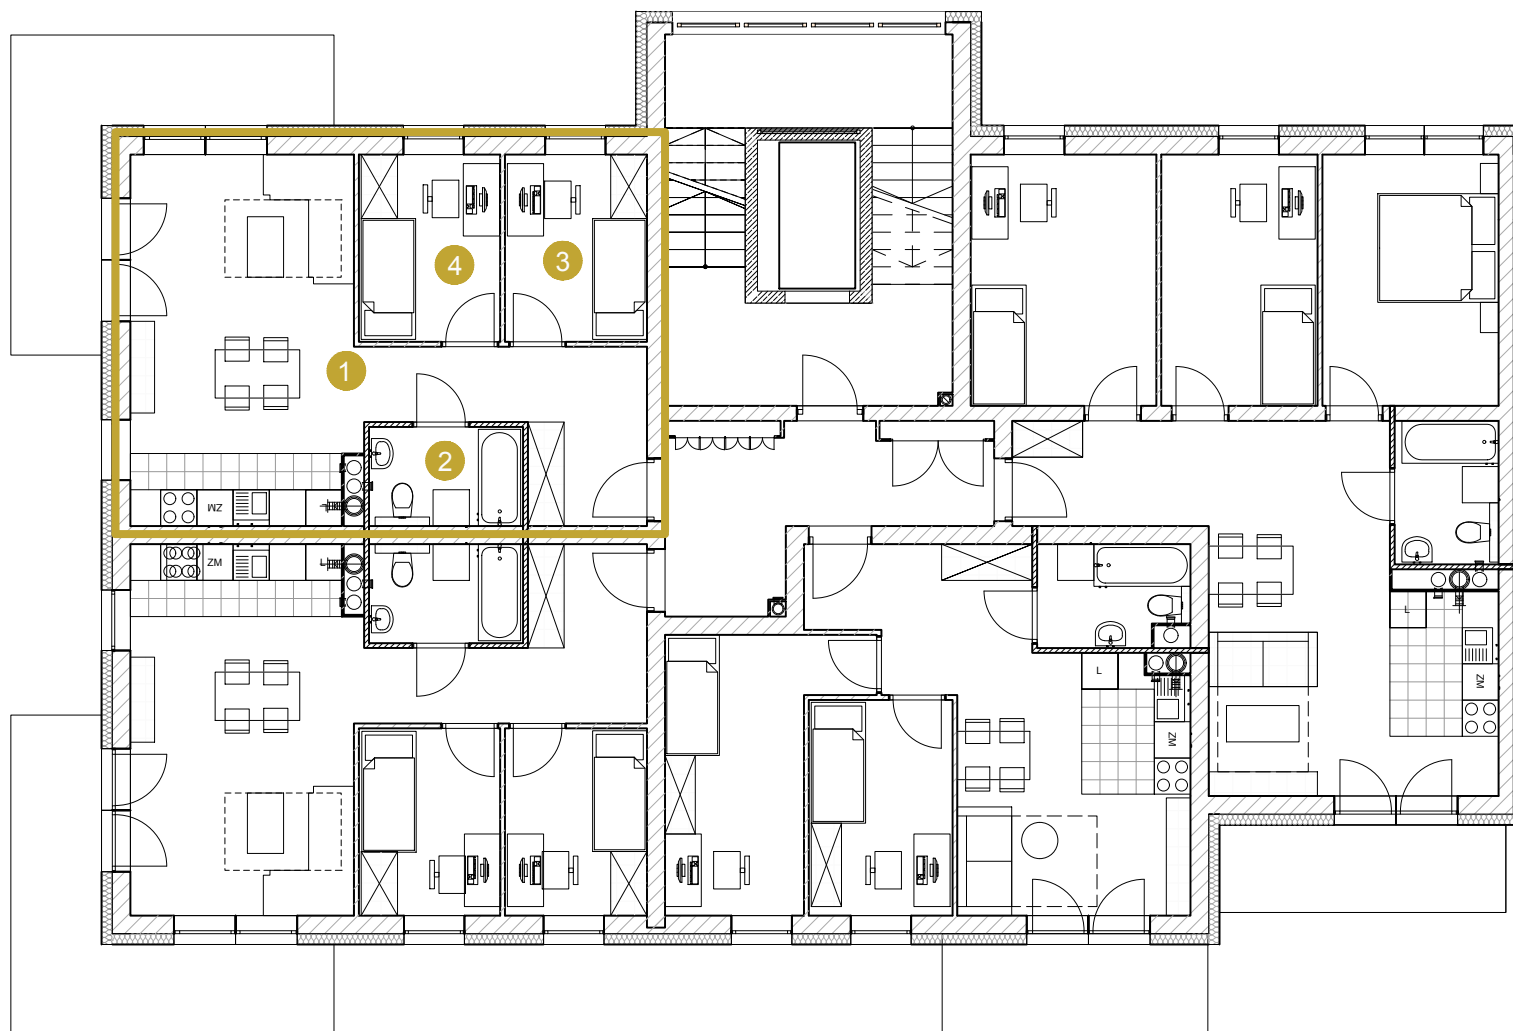

A1-12 MIESZKANIE 3-POKOJOWE 50,77 m²

A1-12

| | |
|--------------|----|
| Budynek | A1 |
| Piętro | 2 |
| Mieszkanie | 12 |
| Liczba pokoi | 3 |

Pomieszczenia

| | |
|---------------------------|----------------------|
| 1. Hall / salon / kuchnia | 32,05 m ² |
| 2. Łazienka | 4,18 m ² |
| 3. Pokój | 7,29 m ² |
| 4. Pokój | 7,25 m ² |

KONTAKT DO DZIAŁU SPRZEDAŻY: +48 509 241 540

info@osiedlevidok.com.pl

www.osiedlevidok.com.pl

Przedstawione wymiary dotyczą projektu budowlanego

Docelowe wielkości mogą się różnić

Powierzchnia użytkowa 50,77 m²