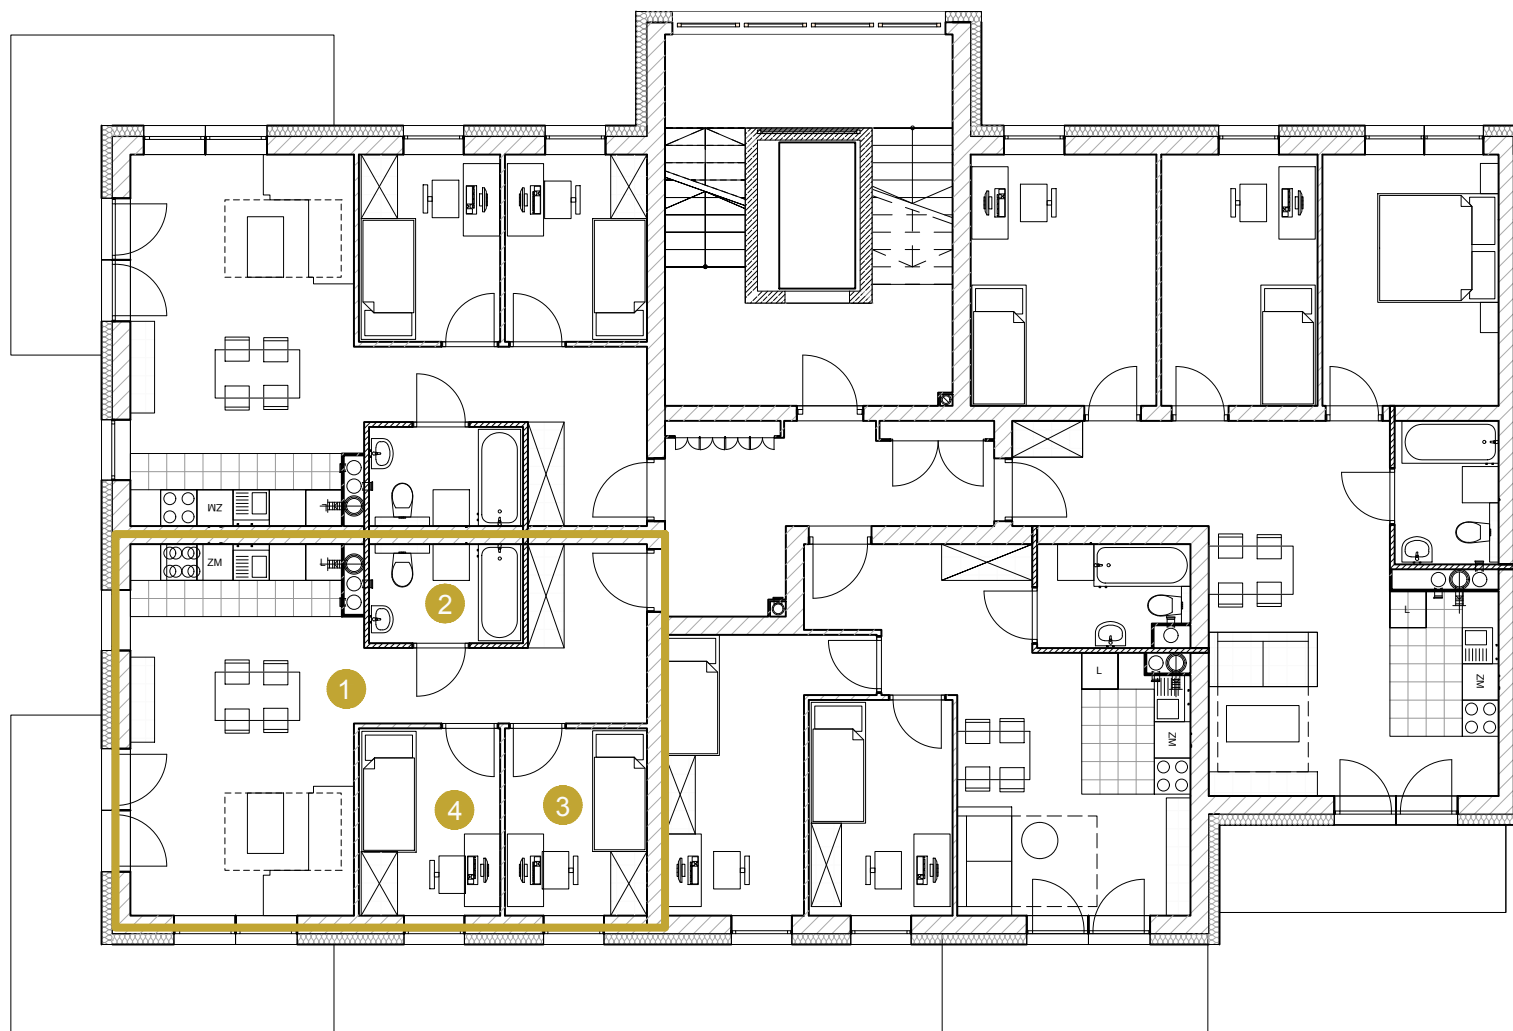

A1-11 MIESZKANIE 3-POKOJOWE 50,77 m²

A1-11

Budynek	A1
Piętro	2
Mieszkanie	11
Liczba pokoi	3

Pomieszczenia

1. Hall / salon / kuchnia	32,05 m ²
2. Łazienka	4,18 m ²
3. Pokój	7,29 m ²
4. Pokój	7,25 m ²

KONTAKT DO DZIAŁU SPRZEDAŻY: +48 509 241 540

info@osiedlevidok.com.pl

www.osiedlevidok.com.pl

Przedstawione wymiary dotyczą projektu budowlanego

Docelowe wielkości mogą się różnić

Powierzchnia użytkowa 50,77 m²